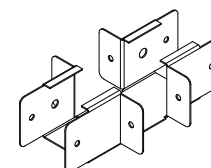

Crossover

Trunking size mm	
50 x 50	TLCO/050/050/PG/S